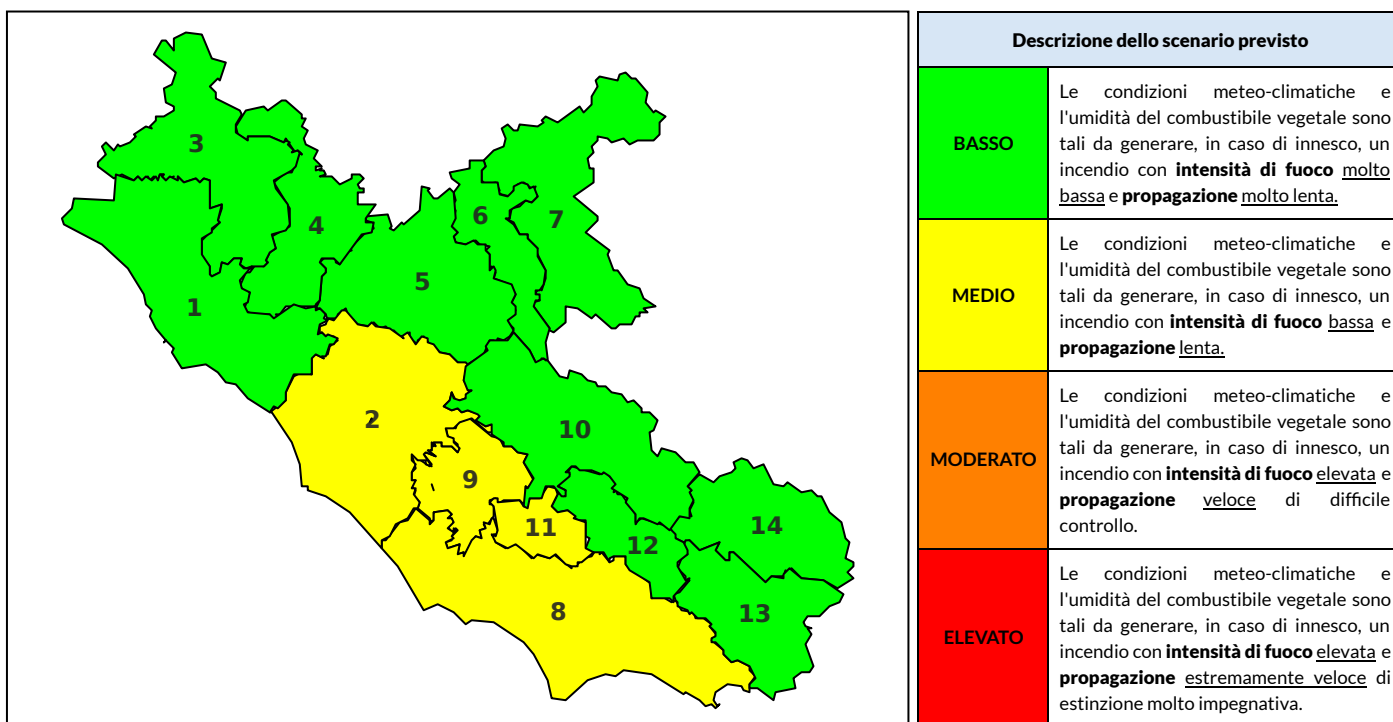

BOLLETTINO DI PERICOLOSITA' DA INCENDI BOSCHIVI

Previsioni per oggi 30-8-2023

Livello di pericolosità da incendio boschivo per Zona di Allerta AIB

Bollettino emesso nel periodo della campagna AIB Lazio sulla base del modello previsionale RISICOLazio, sviluppato in collaborazione con Fondazione CIMA, che fornisce un supporto per la valutazione della Pericolosità da incendio boschivo aggregata sulle Zone di Allerta AIB, approvate come parte integrante del Piano AIB Lazio 2020-2022 con DGR n° 270 del 15/05/2020. Il dettaglio della distribuzione dei Comuni nelle Zone AIB è consultabile al link https://protezionecivile.regione.lazio.it/zone_allerta_aib_comuni/. Le Norme Comportamentali per la popolazione sono consultabili al link https://protezionecivile.regione.lazio.it/norme_comportamentali_aib/.

| Zona AIB | 1 | 2 | 3 | 4 | 5 | 6 | 7 | 8 | 9 | 10 | 11 | 12 | 13 | 14 |
|----------------------|-------|-------|-------|-------|-------|-------|-------|-------|-------|-------|-------|-------|-------|-------|
| Livello Pericolosità | BASSO | MEDIO | BASSO | BASSO | BASSO | BASSO | BASSO | MEDIO | MEDIO | BASSO | MEDIO | BASSO | BASSO | BASSO |

| Zona AIB | 1 | 2 | 3 | 4 | 5 | 6 | 7 | 8 | 9 | 10 | 11 | 12 | 13 | 14 |
|----------------------|-------|-------|-------|-------|-------|-------|-------|-------|-------|-------|-------|-------|-------|-------|
| Livello Pericolosità | MEDIO | MEDIO | MEDIO | MEDIO | BASSO | BASSO | BASSO | MEDIO | MEDIO | BASSO | MEDIO | MEDIO | MEDIO | BASSO |