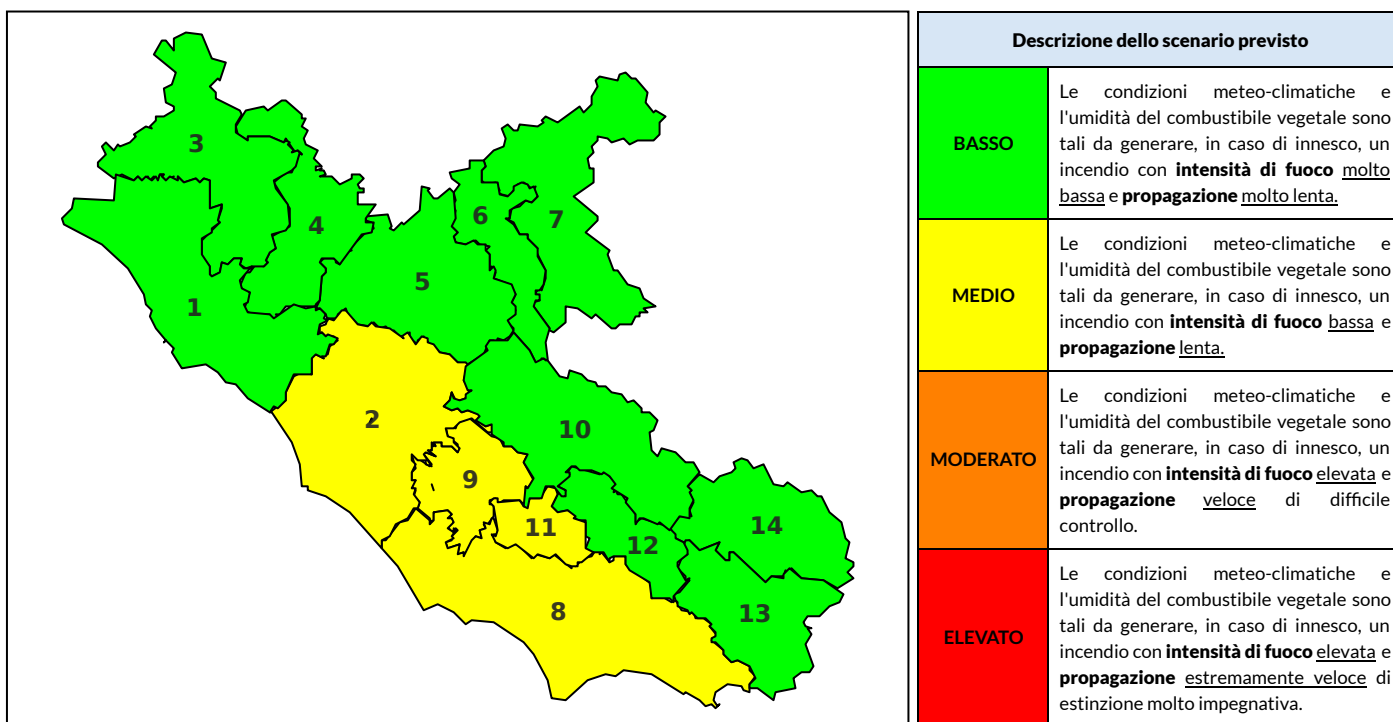

| Zona AIB | 1 | 2 | 3 | 4 | 5 | 6 | 7 | 8 | 9 | 10 | 11 | 12 | 13 | 14 |
|----------------------|-------|-------|-------|-------|-------|-------|-------|-------|-------|-------|-------|-------|-------|-------|
| Livello Pericolosità | BASSO | MEDIO | BASSO | BASSO | BASSO | BASSO | BASSO | MEDIO | MEDIO | BASSO | MEDIO | BASSO | BASSO | BASSO |

NOTE

BOLLETTINO DI PERICOLOSITA' DA INCENDI BOSCHIVI

Previsioni per domani 31-8-2023

Livello di pericolosità da incendio boschivo per Zona di Allerta AIB

Bollettino emesso nel periodo della campagna AIB Lazio sulla base del modello previsionale RISICOLazio, sviluppato in collaborazione con Fondazione CIMA, che fornisce un supporto per la valutazione della Pericolosità da incendio boschivo aggregata sulle Zone di Allerta AIB, approvate come parte integrante del Piano AIB Lazio 2020-2022 con DGR n° 270 del 15/05/2020. Il dettaglio della distribuzione dei Comuni nelle Zone AIB è consultabile al link https://protezionecivile.regione.lazio.it/zone_allerta_aib_comuni/. Le Norme Comportamentali per la popolazione sono consultabili al link https://protezionecivile.regione.lazio.it/norme_comportamentali_aib/.

| Zona AIB | 1 | 2 | 3 | 4 | 5 | 6 | 7 | 8 | 9 | 10 | 11 | 12 | 13 | 14 |
|----------------------|-------|-------|-------|-------|-------|-------|-------|-------|-------|-------|-------|-------|-------|-------|
| Livello Pericolosità | MEDIO | MEDIO | MEDIO | MEDIO | BASSO | BASSO | BASSO | MEDIO | MEDIO | BASSO | MEDIO | MEDIO | MEDIO | BASSO |